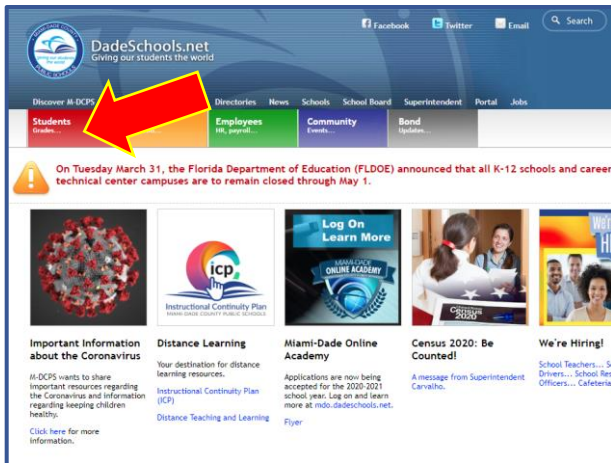

GUÍA PARA NAVEGAR EL PORTAL PARA ESTUDIANTES

Iniciar sesión en el Portal para Estudiantes

1. Acceda a www.dadeschools.net y haga clic en la pestaña Student

2. Haga clic en el botón para iniciar sesión Login to Student Portal

3. Escriba su nombre de usuario (número de ID de estudiante) y contraseña

Dadeschools.net

Remember Username

Login

Forgot Username/Password? | Create an Account

Badge Login

GUÍA PARA NAVEGAR EL PORTAL PARA ESTUDIANTES

Navegación de los Recursos del Portal para Estudiantes

Student Portal

Home Student Portal **Apps | Services | Sites** Resources

Welcome to the Student Portal

Family Empowerment Scholarship (Click here for details)
Click here to view the Scholarship District Notification Forms in English, Spanish and Creole.