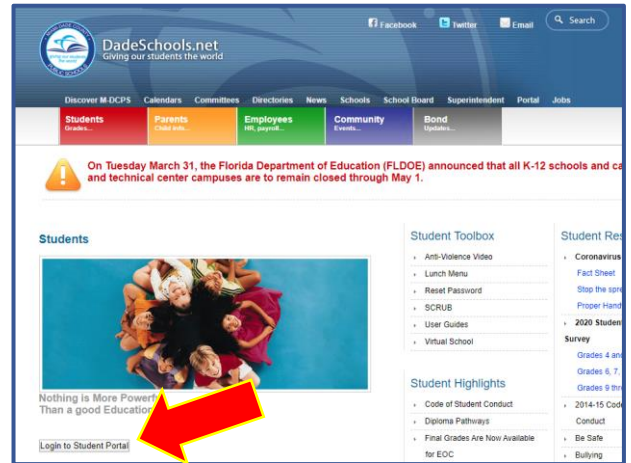

GUÍA PARA NAVEGAR EL PORTAL PARA ESTUDIANTES

Iniciar sesión en el Portal para Estudiantes

1. Acceda a www.dadeschools.net y haga clic en la pestaña Student

2. Haga clic en el botón para iniciar sesión Login to Student Portal

3. Escriba su nombre de usuario (número de ID de estudiante) y contraseña

Dadeschools.net

Remember Username

Login

Forgot Username/Password? | Create an Account

Badge Login

GUÍA PARA NAVEGAR EL PORTAL PARA ESTUDIANTES

Navegación de los Recursos del Portal para Estudiantes

Student Portal

Home Student Portal **Apps | Services | Sites** Resources

Welcome to the Student Portal

Family Empowerment Scholarship (Click here for details)
Click here to view the Scholarship District Notification Forms in English, Spanish and Creole.